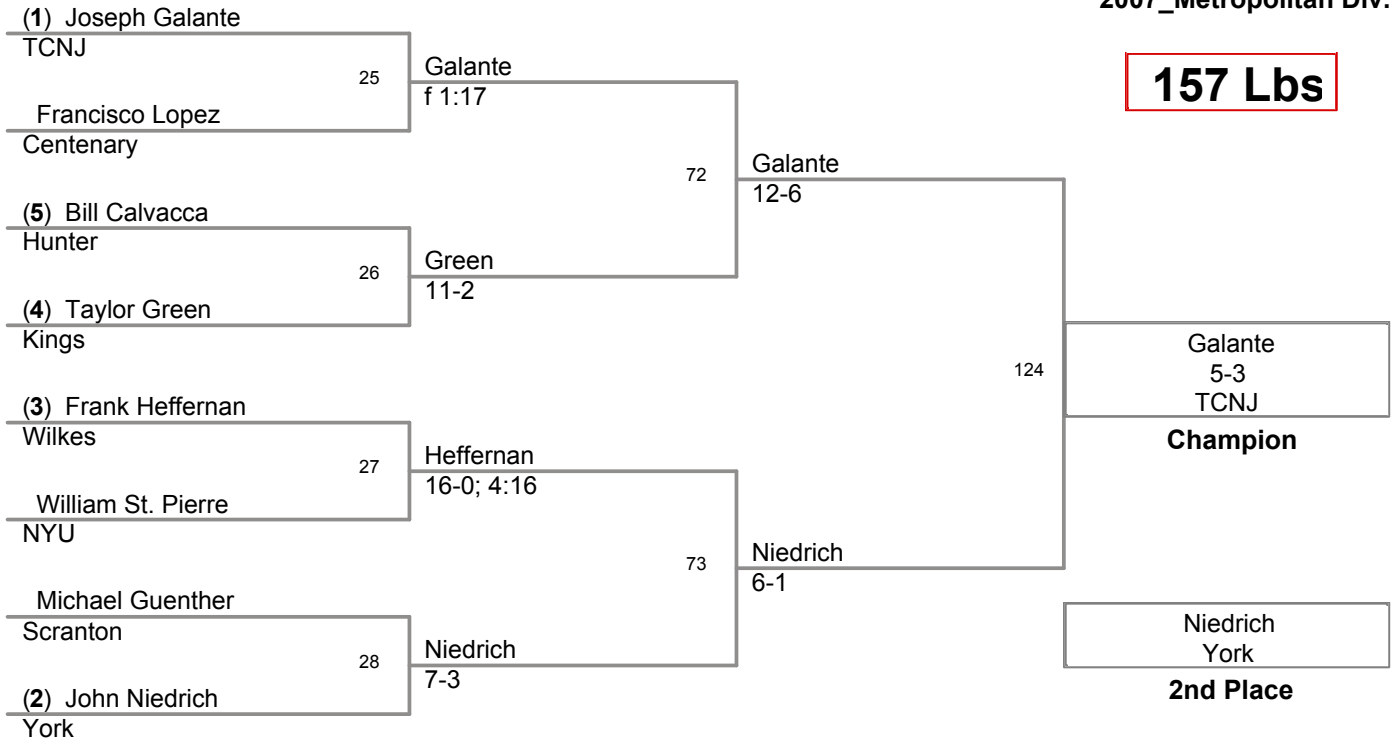

2007_Metropolitan Div.

125 Lbs

2007_Metropolitan Div.

133 Lbs

141 Lbs

2007_Metropolitan Div.

157 Lbs

174 Lbs

184 Lbs

285 Lbs