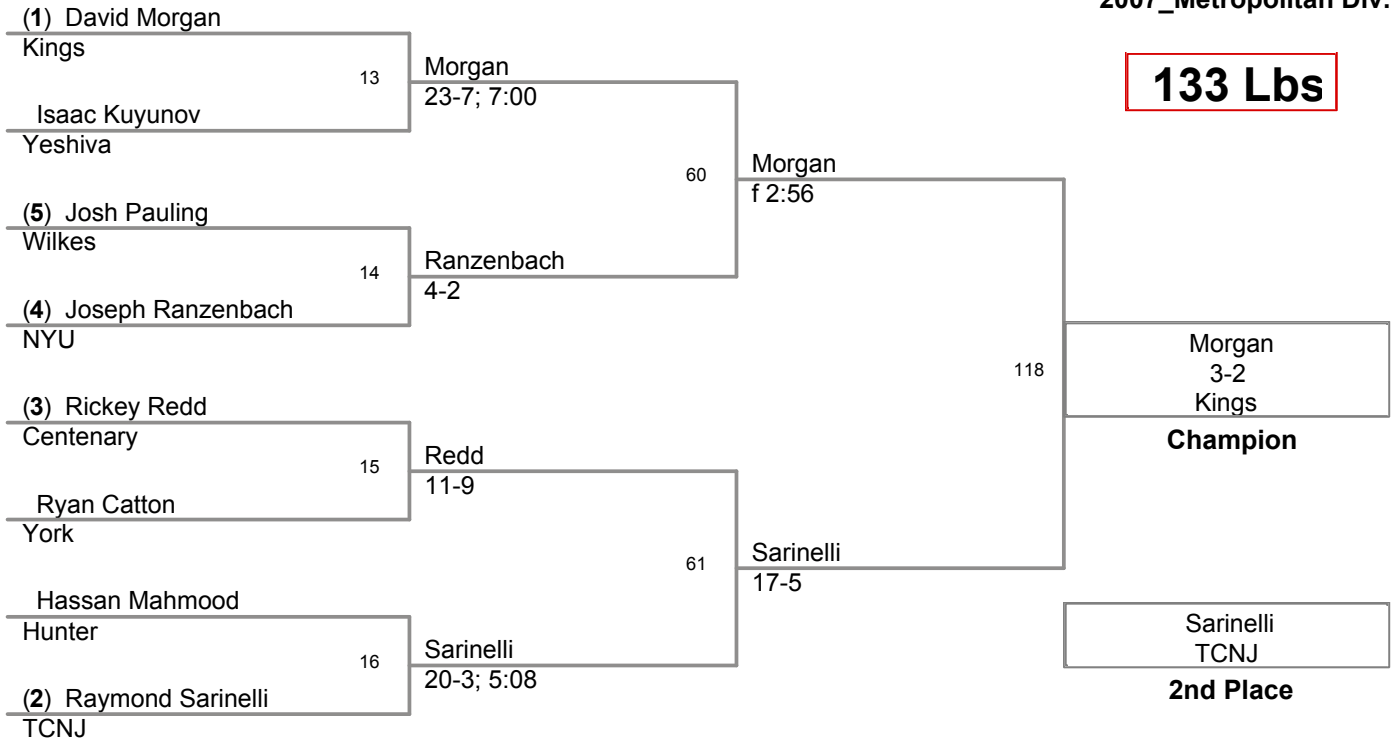

2007_Metropolitan Div.

125 Lbs

2007_Metropolitan Div.

133 Lbs

141 Lbs

2007_Metropolitan Div.

157 Lbs

174 Lbs

184 Lbs

285 Lbs