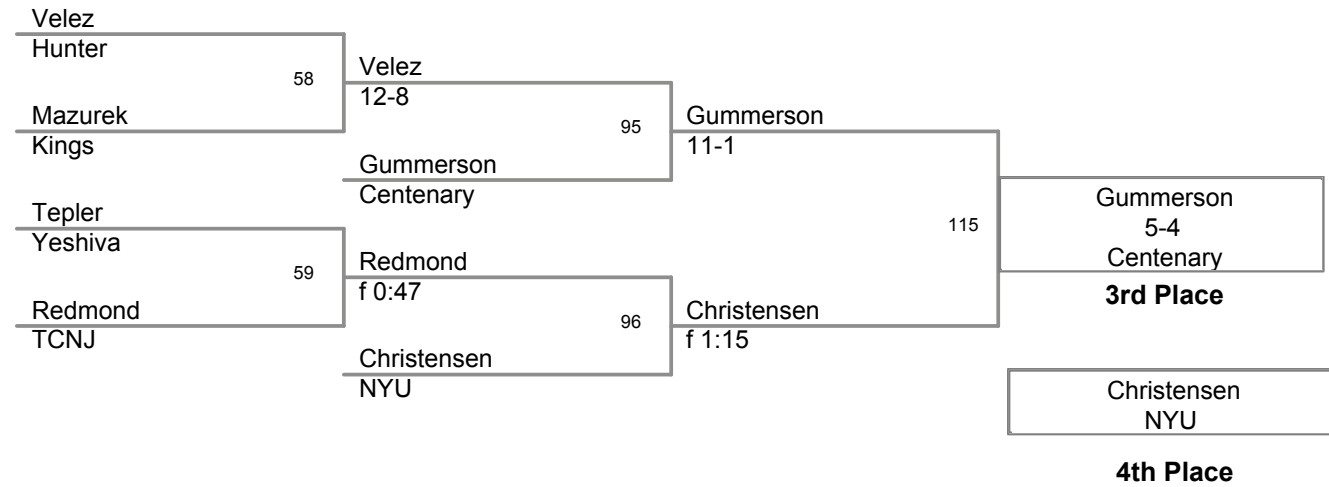

2007_Metropolitan Div.

125 Lbs

2007_Metropolitan Div.

133 Lbs

141 Lbs

2007_Metropolitan Div.

157 Lbs

174 Lbs

184 Lbs

285 Lbs